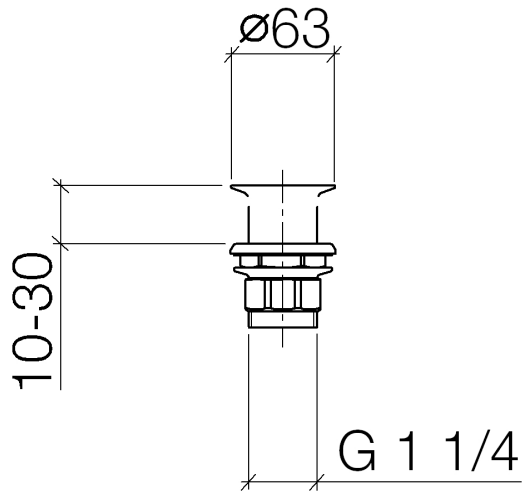

10 110 970

Passt zu: IMO, LULU, MADISON, MEM,  
TARA, CL.1, LISSÉ, VAIA, META, CYO

	Light Gold	10 110 970-26
	Chrom	10 110 970-00
	Platin gebürstet	10 110 970-06
	Platin	10 110 970-08
	Messing (23kt Gold)	10 110 970-09
	Dark Chrome	10 110 970-19
	Light Gold gebürstet	10 110 970-27
	Messing gebürstet (23kt Gold)	10 110 970-28
	Schwarz matt	10 110 970-33
	Bronze gebürstet	10 110 970-42
	Champagne gebürstet (22kt Gold)	10 110 970-46
	Champagne (22kt Gold)	10 110 970-47
	Chrom gebürstet	10 110 970-93
	Dark Platinum gebürstet	10 110 970-99

## Siebventil 1 1/4" - Light Gold

IMO

10 110 970

Nur für Becken ohne Überlauf geeignet.

10 110 970

10 110 970

Ersatzteile für die  
anderen  
Oberflächenvarianten  
finden Sie hier:  
Chrom

### Ersatzteilstückliste

Nr.	Artikelnummer	Benennung	Verbaumenge	Lieferzeit
1	09 11 01 025-26	Kelch	1	60
2	09 14 05 039 90	Dichtung	1	2
3	09 14 03 025 90	Dichtung	1	2
4	09 23 10 017 90	Mutter	1	2
5	09 23 10 020-26	Mutter	1	60