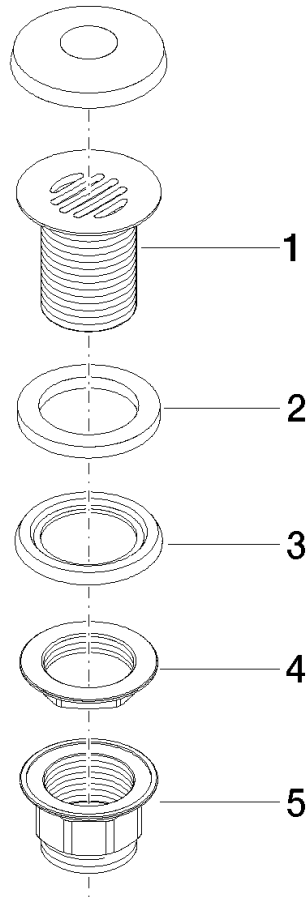

10 110 970

Passt zu: IMO, LULU, MADISON, MEM,  
TARA, CL.1, LISSÉ, VAIA, META, CYO

	Light Gold	10 110 970-26
	Chrom	10 110 970-00
	Platin gebürstet	10 110 970-06
	Platin	10 110 970-08
	Messing (23kt Gold)	10 110 970-09
	Dark Chrome	10 110 970-19
	Light Gold gebürstet	10 110 970-27
	Messing gebürstet (23kt Gold)	10 110 970-28
	Schwarz matt	10 110 970-33
	Bronze gebürstet	10 110 970-42
	Champagne gebürstet (22kt Gold)	10 110 970-46
	Champagne (22kt Gold)	10 110 970-47
	Chrom gebürstet	10 110 970-93
	Dark Platinum gebürstet	10 110 970-99

## Siebventil 1 1/4" - Light Gold

IMO

10 110 970

Nur für Becken ohne Überlauf geeignet.

10 110 970

10 110 970

Ersatzteile für die  
anderen  
Oberflächenvarianten  
finden Sie hier:  
Chrom

### Ersatzteilstückliste

Nr.	Artikelnummer	Benennung	Verbaumenge	Lieferzeit
1	09 11 01 025-26	Kelch	1	60
2	09 14 05 039 90	Dichtung	1	2
3	09 14 03 025 90	Dichtung	1	2
4	09 23 10 017 90	Mutter	1	2
5	09 23 10 020-26	Mutter	1	60